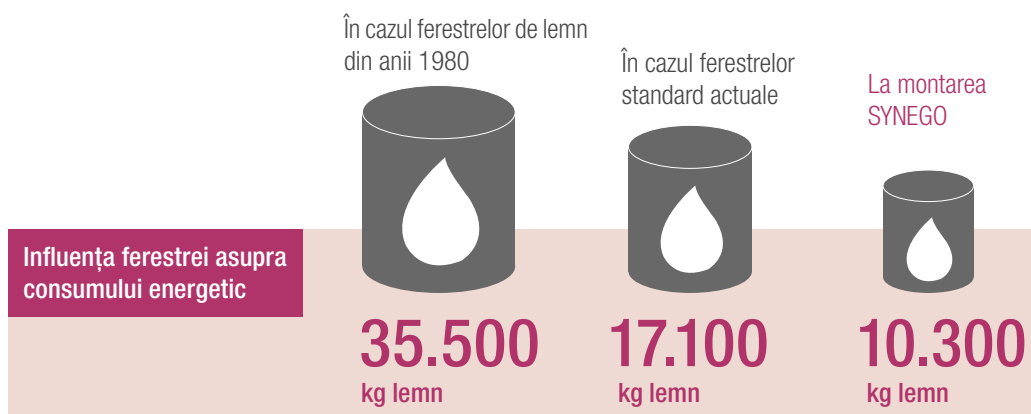

Ferestrele vechi reprezintă cea mai mare sursă de pierderi de energie din casă. Ele sunt prost izolate și adesea de mult depășite tehnologic. Rezultatul: Energia de încălzire foarte scumpă se pierde prin ferestre.

### Ferestrele SYNEGO își merită banii.

Mulțumită caracteristicilor excepționale de izolare termică ale SYNEGO, consumul de energie scade imediat, din prima zi. Veți aștepta relaxați facturile de agent termic și creșterile viitoare ale prețului energiei electrice.

### Izolare termică cu până la 50% mai ridicată

comparativ cu ferestrele standard actuale\*

Sursa: Fundația Warentest

Factura: Suprafața ferestrelor de 25 m<sup>2</sup>, consumul de lemn în 25 de ani; Ferestre de lemn cu  $U_w = 2,79 \text{ W/m}^2\text{K}$ , ferestre standard cu  $U_w = 1,36 \text{ W/m}^2\text{K}$ ; SYNEGO cu  $U_w = 0,66 \text{ W/m}^2\text{K}$