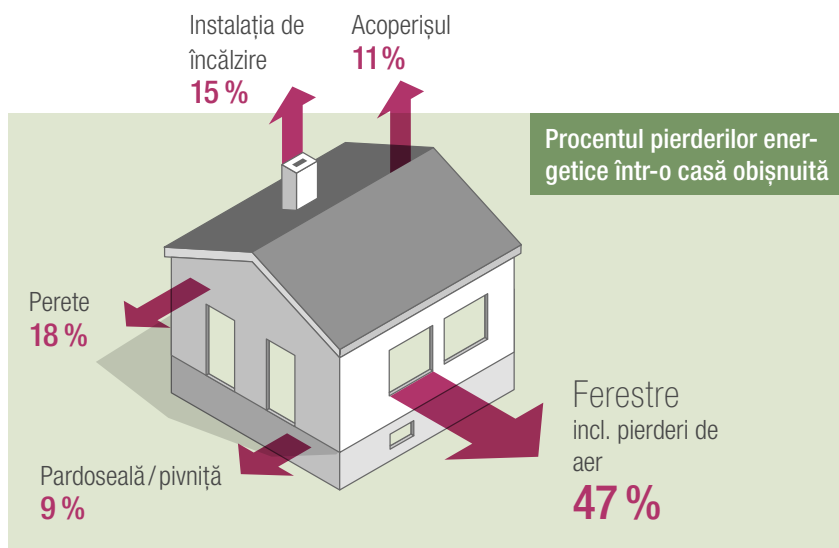

CĂLDURĂ CONFORTABILĂ, COSTURI DE ÎNCĂLZIRE REDUSE

Faceți economii la consumul energetic, nu la ferestre

Noile ferestre SYNEGO reprezintă programul de economisire ideal. În comparație cu ferestrele standard actuale, SYNEGO vă oferă o izolație termică cu până la 50% mai ridicată. Vă veți reduce simțitor costurile de încălzire iar valoarea imobilului Dumneavoastră va crește - astăzi, mâine și poimâine.

Ferestrele vechi reprezintă cea mai mare sursă de pierderi de energie din casă. Ele sunt prost izolate și adesea de mult depășite tehnologic. Rezultatul: Energia de încălzire foarte scumpă se pierde prin ferestre.

Ferestrele SYNEGO își merită banii.

Mulțumită caracteristicilor excepționale de izolare termică ale SYNEGO, consumul de energie scade imediat, din prima zi. Veți aștepta relaxați facturile de agent termic și creșterile viitoare ale prețului energiei electrice.

Izolare termică cu până la 50% mai ridicată

comparativ cu ferestrele standard actuale*

Sursa: Fundația Warentest